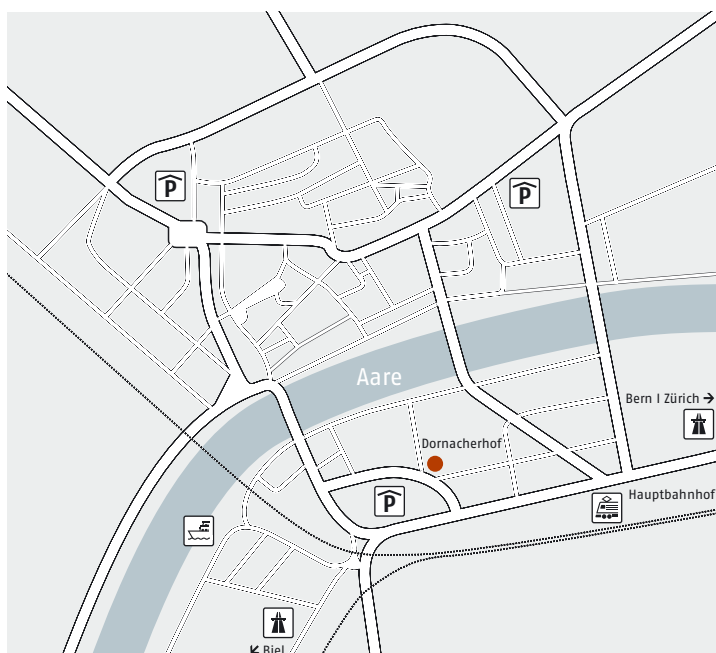

LEBENSART
KOCHEN UND TAFELN

Hier kochen Sie.

Der Dornacherhof 11 liegt zentral und ist bequem erreichbar.

Lebensart ist nur wenige Schritte vom Bahnhof entfernt.

Autolenker können das Parkhaus Berntor am Dornacherplatz benützen und brauchen nur die Strasse zu überqueren. Die Räume von Lebensart befinden sich im 5. Stockwerk des Gebäudes.